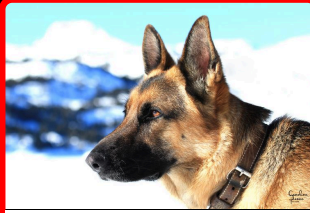

Calendrier 2027

Cavalier King Charles

Janvier 2027

| Lu | Ma | Me | Je | Ve | Sa | Di |
|----|----|----|----|----|----|----|
| | | | | 1 | 2 | 3 |
| 4 | 5 | 6 | 7 | 8 | 9 | 10 |
| 11 | 12 | 13 | 14 | 15 | 16 | 17 |
| 18 | 19 | 20 | 21 | 22 | 23 | 24 |
| 25 | 26 | 27 | 28 | 29 | 30 | 31 |